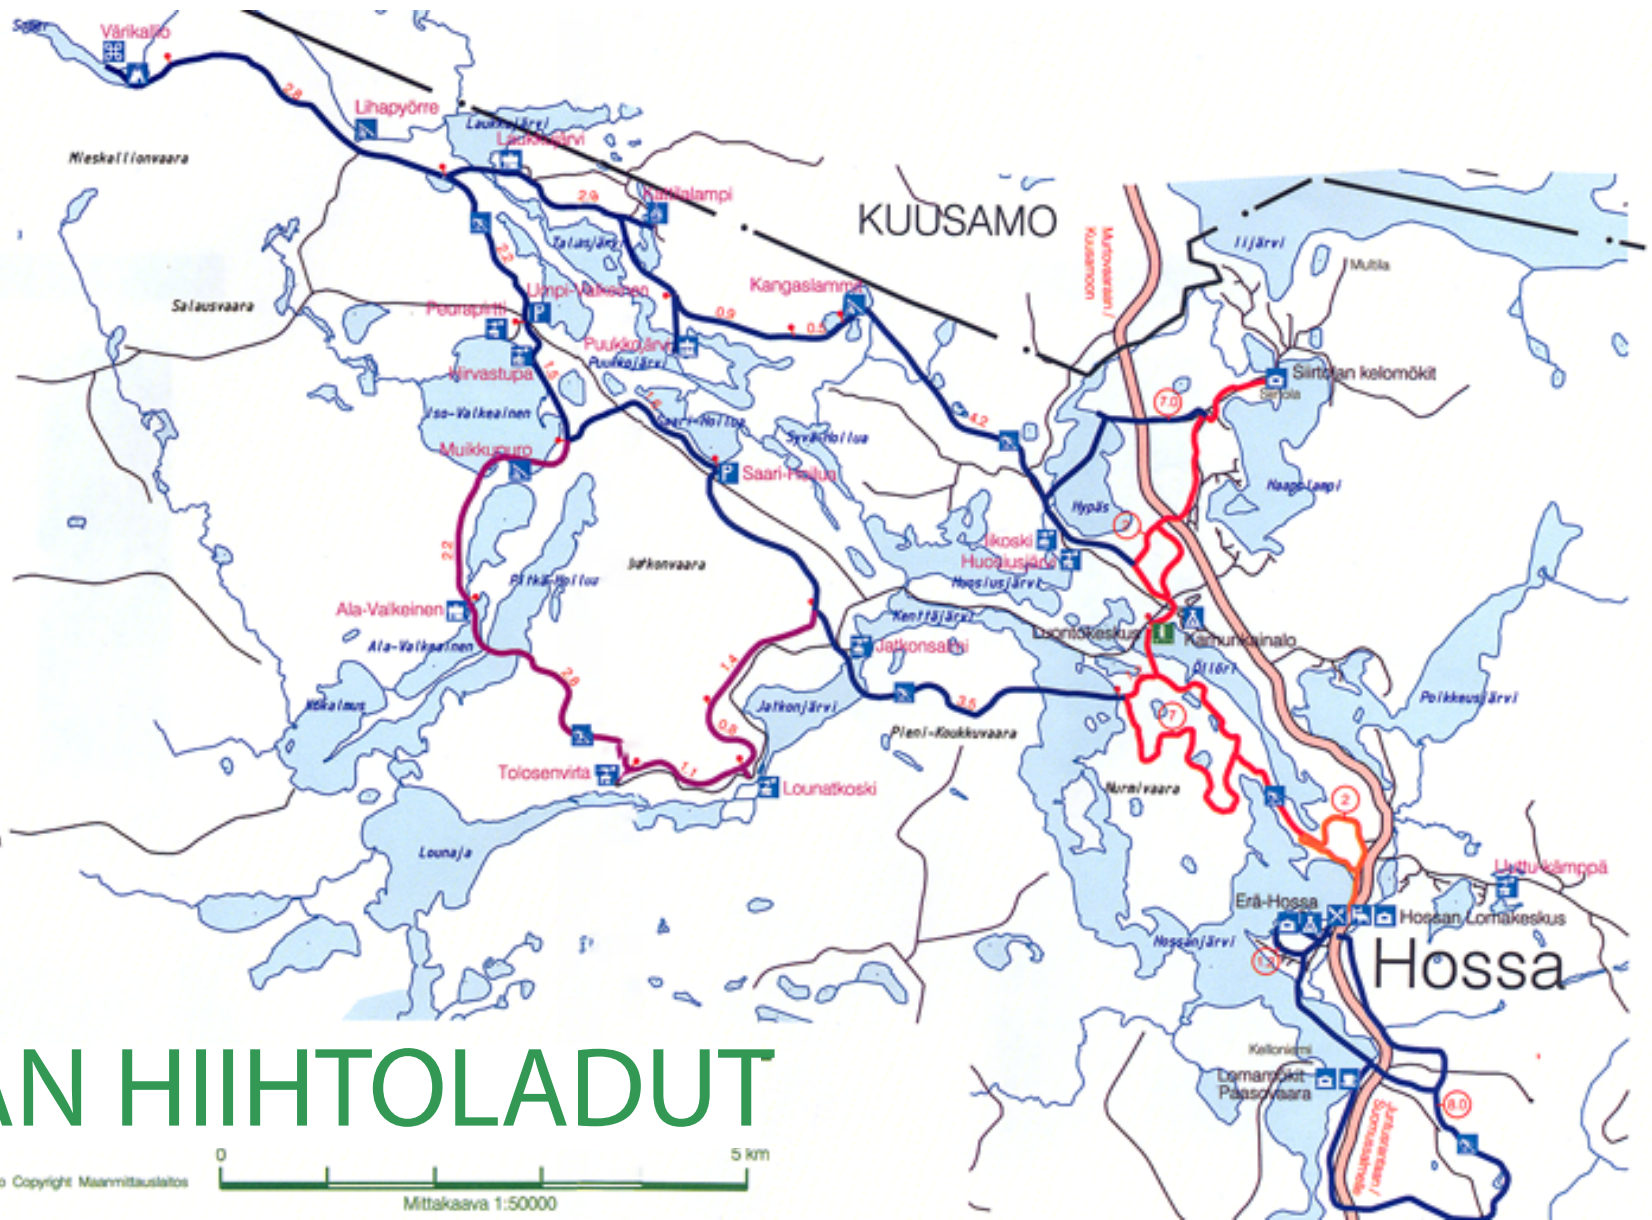

Merkkien selitykset

-  Nähtävyyks
 -  Pysäköinti
 -  Hotelli, Lomakeskus
 -  Mökkimajoitus
 -  Lerintäalue
 -  Vuokrakämpä
 -  Autiotupa
 -  Kota
 -  Laavu
 -  Tulipaikka
 -  Ravintola
 -  Kahvila
 -  Informaatiopiste, Luontokeskus
-
-  Hihtolatu
 -  Valaistu ensilumenhihtolatu
 -  Ensilumenhihtolatu
 -  Hihtolatu auki sesonkiaikana

HOSSAN HIIHTOLADUT